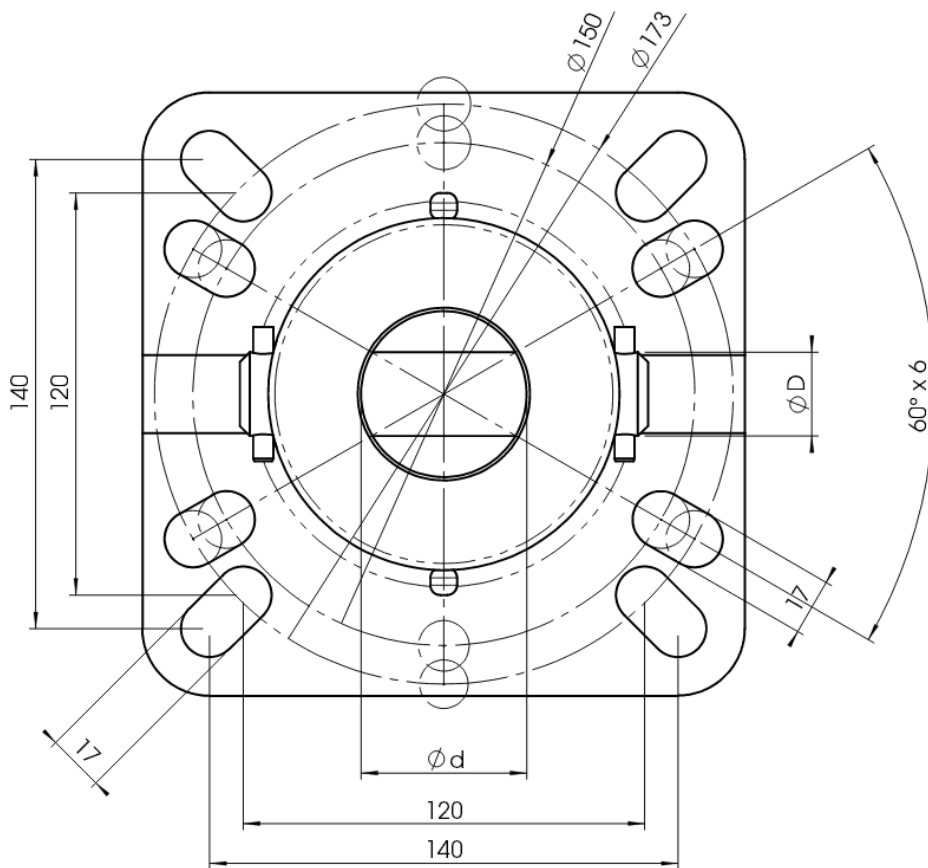

Flansa FR BM

| Model - Flansa FR BM | D | d | 120x120 | 140x140 | 6x150 | 6x173 |
|----------------------|----|------|---------|---------|-------|-------|
| Flansa FR 7 BMD24 | 24 | 49,5 | x | x | x | x |
| Flansa FR 7 BMD25 | 25 | 49,5 | x | x | x | x |
| Flansa FR 10 BMD25 | 25 | 59 | x | x | x | x |
| Flansa FR 10 BMD30 | 30 | 59 | x | x | x | x |
| Flansa FR 15 BMD30 | 30 | 69 | x | x | x | |