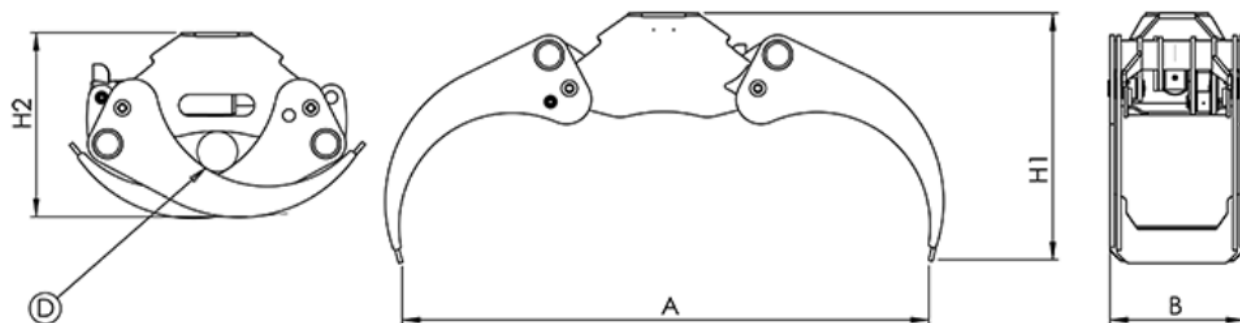

Graifer forestier SP 215

Graifer forestier SP 215	
Deschidere maxima - A	2150 mm
Latime – B	500 mm
Inaltime deschis – H1	930 mm
Inaltime inchis – H2	710 mm
Diametru minim de prindere - D	160 mm
Suprafata de prindere	0,57 m ²
Presiune maxima admisa	230 bar
Capacitate de incarcare	8000 kg
Masa proprie	280kg