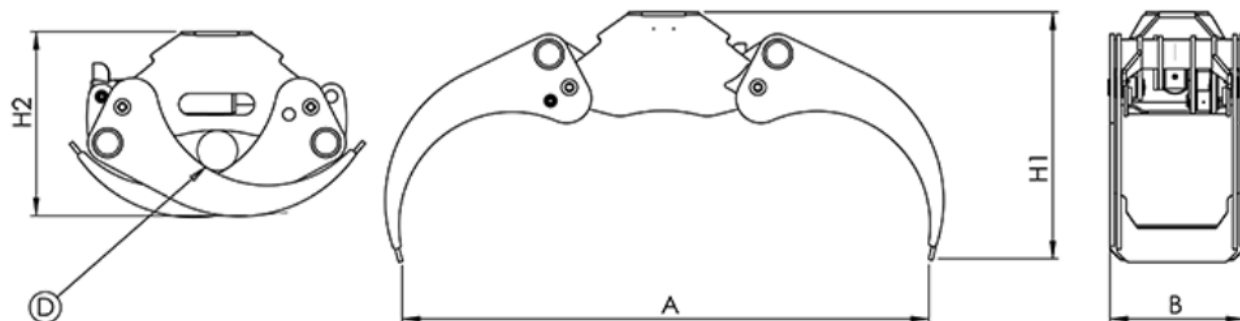

Graifer forestier SP 195

Graifer forestier SP 195	
Deschidere maxima - A	1950 mm
Latime – B	500 mm
Inaltime deschis – H1	880 mm
Inaltime inchis – H2	690 mm
Diametru minim de prindere - D	160 mm
Suprafata de prindere	0,53 m ²
Presiune maxima admisa	230 bar
Capacitate de incarcare	7000 kg
Masa proprie	265kg