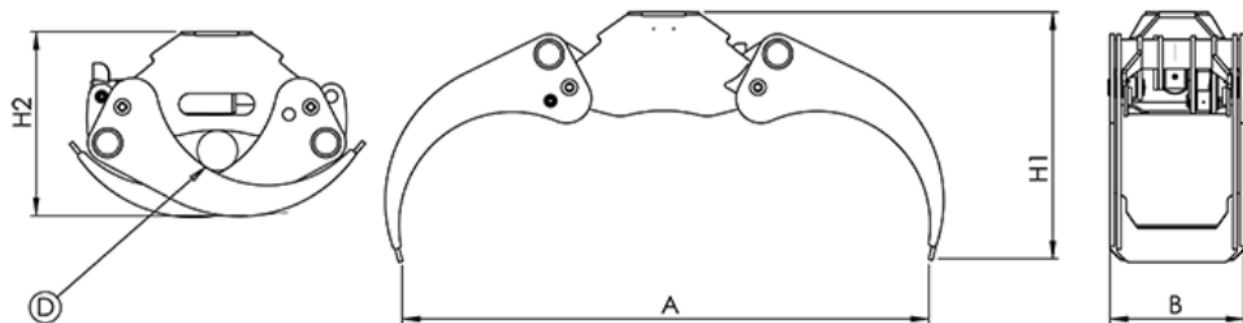

Graifer forestier SP 167

Graifer forestier SP 167	
Deschidere maxima - A	1670 mm
Latime – B	420 mm
Inaltime deschis – H1	805 mm
Inaltime inchis – H2	560 mm
Diametru minim de prindere - D	115 mm
Suprafata de prindere	0,27 m ²
Presiune maxima admisa	230 bar
Capacitate de incarcare	4000 kg
Masa proprie	195kg