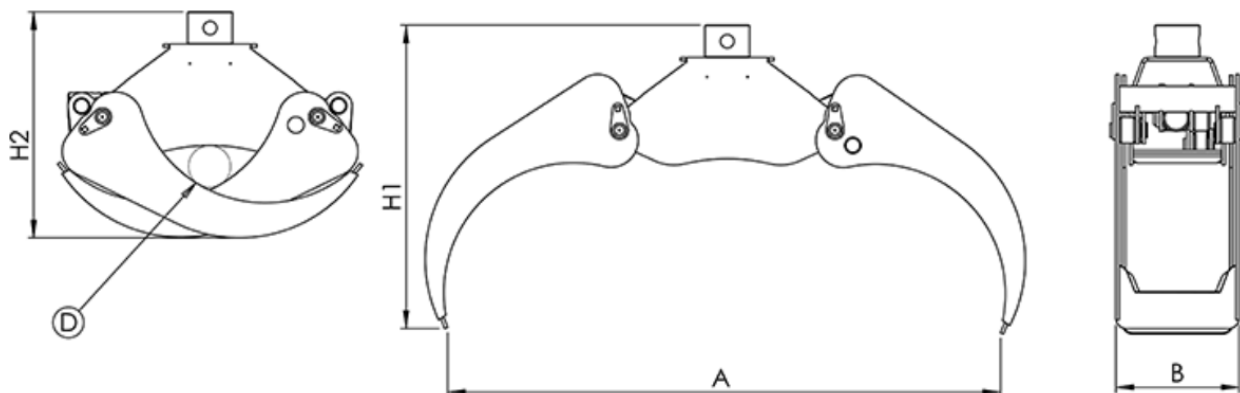

Graifer forestier NG 83

Graifer forestier NG 83	
Deschidere maxima - A	830 mm
Latime – B	240 mm
Inaltime deschis – H1	550 mm
Inaltime inchis – H2	410 mm
Diametru minim de prindere - D	66 mm
Suprafata de prindere	0,10 m ²
Presiune maxima admisa	210 bar
Capacitate de incarcare	700 kg
Masa proprie	34 kg