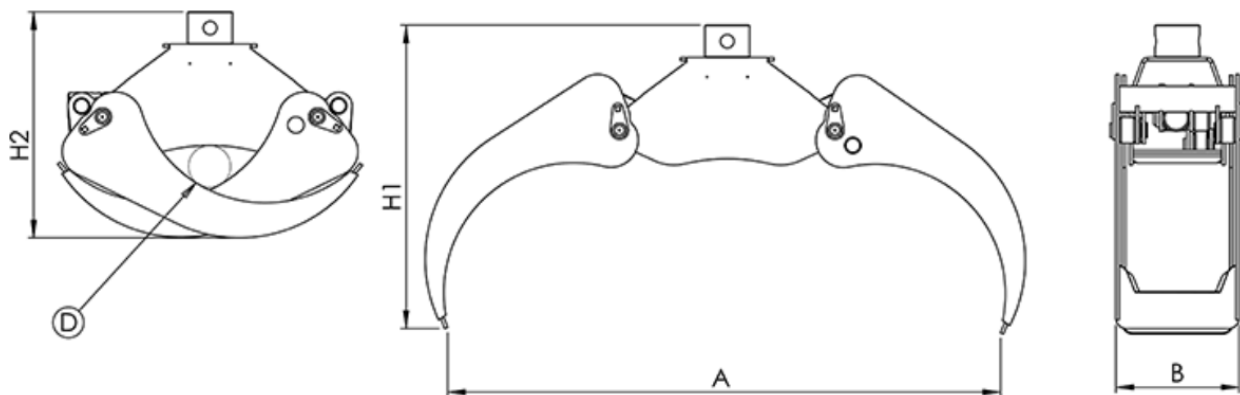

Graifer forestier NG 135

Graifer forestier NG 135	
Deschidere maxima - A	1350 mm
Latime – B	320 mm
Inaltime deschis – H1	650 mm
Inaltime inchis – H2	470 mm
Diametru minim de prindere - D	80 mm
Suprafata de prindere	0,20 m ²
Presiune maxima admisa	210 bar
Capacitate de incarcare	1600 kg
Masa proprie	92 kg