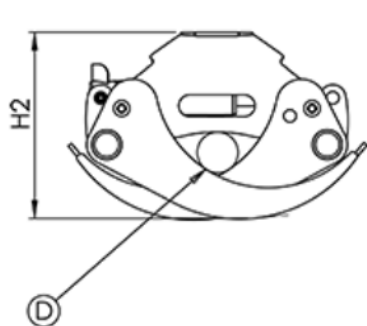

Graifer forestier BG 215

Graifer forestier BG 215	
Deschidere maxima - A	2150 mm
Latime – B	500 mm
Inaltime deschis – H1	930 mm
Inaltime inchis – H2	710 mm
Diametru minim de prindere - D	160 mm
Suprafata de prindere	0,57 m ²
Presiune maxima admisa	230 bar
Capacitate de incarcare	8000 kg
Masa proprie	345kg