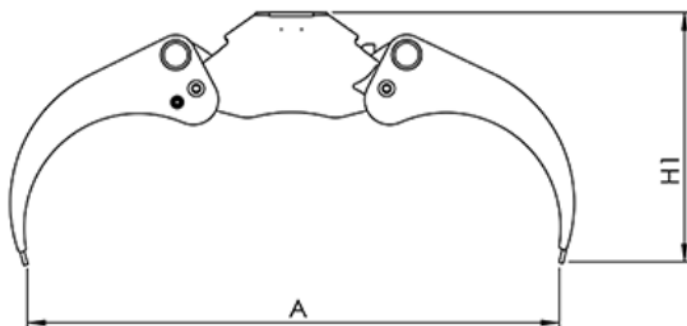

Graifer forestier BG 215

Graifer forestier BG 215	
Deschidere maxima - A	2150 mm
Latime – B	500 mm
Inaltime deschis – H1	930 mm
Inaltime inchis – H2	710 mm
Diametru minim de prindere - D	160 mm
Suprafata de prindere	0,57 m ²
Presiune maxima admisa	230 bar
Capacitate de incarcare	8000 kg
Masa proprie	345kg