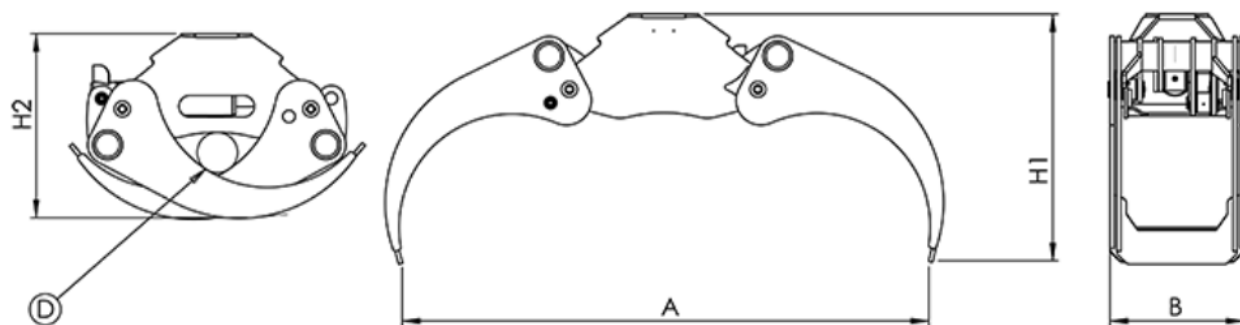

Graifer forestier BG 199

Graifer forestier BG 199	
Deschidere maxima - A	1990 mm
Latime – B	500 mm
Inaltime deschis – H1	900 mm
Inaltime inchis – H2	670 mm
Diametru minim de prindere - D	160 mm
Suprafata de prindere	0,41 m ²
Presiune maxima admisa	230 bar
Capacitate de incarcare	7000 kg
Masa proprie	310kg