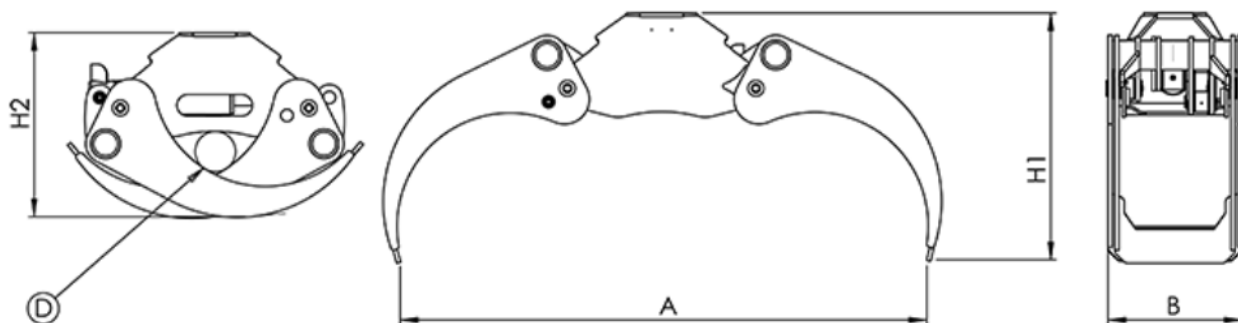

Graifer forestier BG 167

Graifer forestier BG 167	
Deschidere maxima - A	1670 mm
Latime – B	420 mm
Inaltime deschis – H1	805 mm
Inaltime inchis – H2	560 mm
Diametru minim de prindere - D	115 mm
Suprafata de prindere	0,27 m ²
Presiune maxima admisa	230 bar
Capacitate de incarcare	4000 kg
Masa proprie	235kg