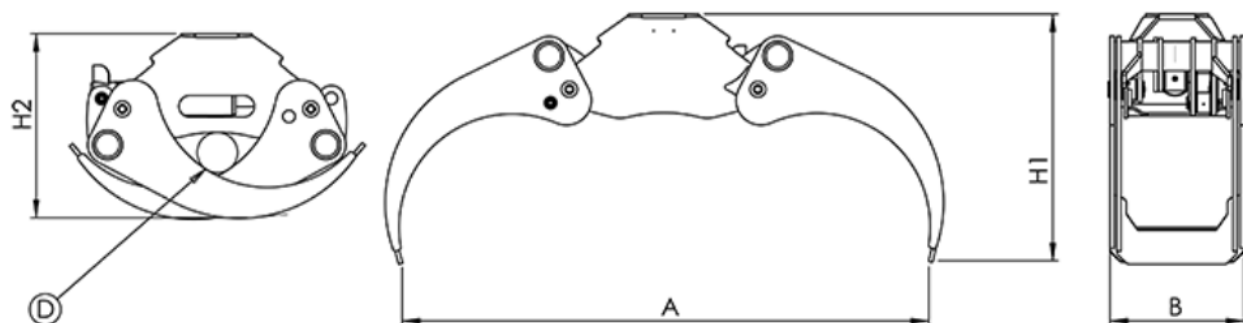

Graifer forestier BG 150

Graifer forestier BG 150	
Deschidere maxima - A	1500 mm
Latime – B	420 mm
Inaltime deschis – H1	670 mm
Inaltime inchis – H2	500 mm
Diametru minim de prindere - D	80 mm
Suprafata de prindere	0,24 m ²
Presiune maxima admisa	230 bar
Capacitate de incarcare	3000 kg
Masa proprie	195kg